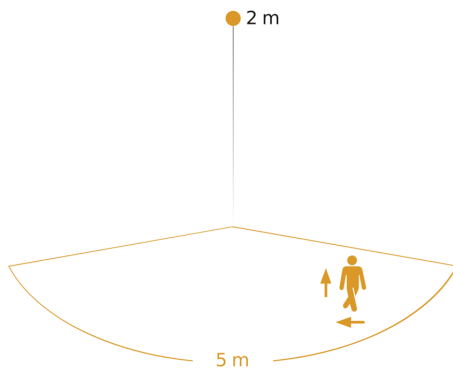

Basislichtfunctie tijd	10 sec - 60 min
Hoofdlicht instelbaar	0 - 100 %
Schemerinstelling Teach	Ja
Koppeling	Ja
Basislichtfunctie in procenten	0 – 100 %
Basislichtfunctie procent, vanaf	0 %
Basislichtfunctie procent, tot	100 %
Koppeling via	Bluetooth Mesh
Index kleurweergave CRI	= 82
Optimale montagehoogte	2 m
Registratiehoek	160 °
Product categorie	Sensor-LED-buitenlamp

Toebehoren

EAN 4007841 088620

Draadloze drukknop TapDuo C

L 835 SC

antraciet
EAN 4007841 055516
art.nr. 055516

Registratiebereik

Maten

Mogelijke montagehoogte: 1,80 m - 2,50 m
Oranje: radiaal en tangentiaal