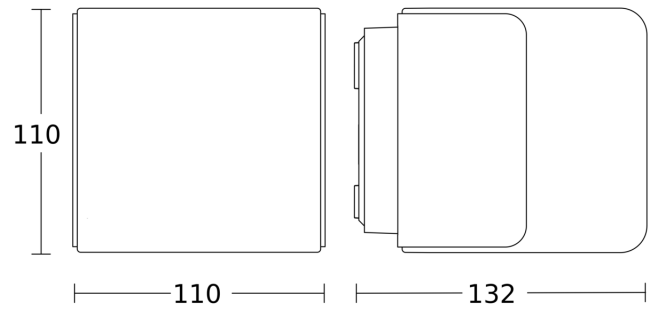

Technische gegevens

Afmetingen (L x B x H)	132 x 110 x 110 mm
Met lampjes	Ja, STEINEL led-systeem
Fabrieksgarantie	3 jaar
Instellingen via	Connect Bluetooth Mesh, App, Smartphone, Tablet
Met afstandsbediening	Nee
Variant	antraciet
VPE1, EAN	4007841055516
Toepassing, plaats	Buiten
Toepassing, ruimte	Buiten, tuin, entree, tuin & oprit, rondom het huis, terras / balkon
kleur	antraciet
Incl. stickervel met huisnummers	Nee
Montageplaats	wand
Slagvastheid	IK03
Bescherming	IP44
Beschermingsklasse	II
Omgevingstemperatuur	van -20 tot 40 °C

L 835 SC

antraciet
EAN 4007841 055516
art.nr. 055516

Technische gegevens

Materiaal van de behuizing	kunststof
Materiaal van de afdekking	Kunststof opaal
Stroomtoevoer	220 – 240 V / 50 – 60 Hz
Vermogen	9,1 W
Montagehoogte max.	2,50 m
Slavemodus instelbaar	Ja
verkleining van de registratiehoek per segment mogelijk	Ja
Elektronische instelling	Ja
Mechanische instelling	Ja
Reikwijdte detail	instelbaar registratiebereik op 2 assen
Reikwijdte radiaal	r = 5 m (35 m ²)
Reikwijdte tangentiaal	r = 5 m (35 m ²)

Toebehoren

EAN 4007841 088620

Draadloze drukknop TapDuo C

L 835 SC

antraciet
EAN 4007841 055516
art.nr. 055516

Registratiebereik

Maten

Mogelijke montagehoogte: 1,80 m - 2,50 m
Oranje: radiaal en tangentiaal