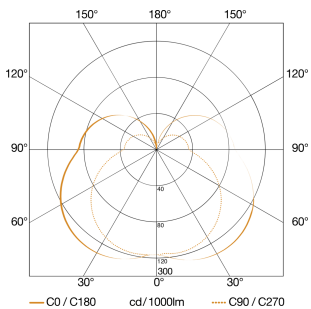

Basislichtfunctie tijd	10 sec - 60 min
Hoofdlicht instelbaar	0 - 100 %
Schemerinstelling Teach	Ja
Koppeling	Ja
Basislichtfunctie in procenten	0 – 100 %
Basislichtfunctie procent, vanaf	0 %
Basislichtfunctie procent, tot	100 %
Koppeling via	Bluetooth Mesh
Index kleurweergave CRI	= 82
Optimale montagehoogte	2 m
Registratiehoek	160 °
Product categorie	Sensor-LED-buitenlamp

Lichtverdelingscurve

Vermogen	9,1 W
Met lampjes	Ja, STEINEL led-systeem
Type lichtbron	Led niet vervangbaar
gemeten Lichtstroom (360°)	616 lm
Kleurtemperatuur	3000 K
Index kleurweergave	80-89
Levensduur led (max. °C)	50000 uur
Led-koelsysteem	Passive Thermo Control